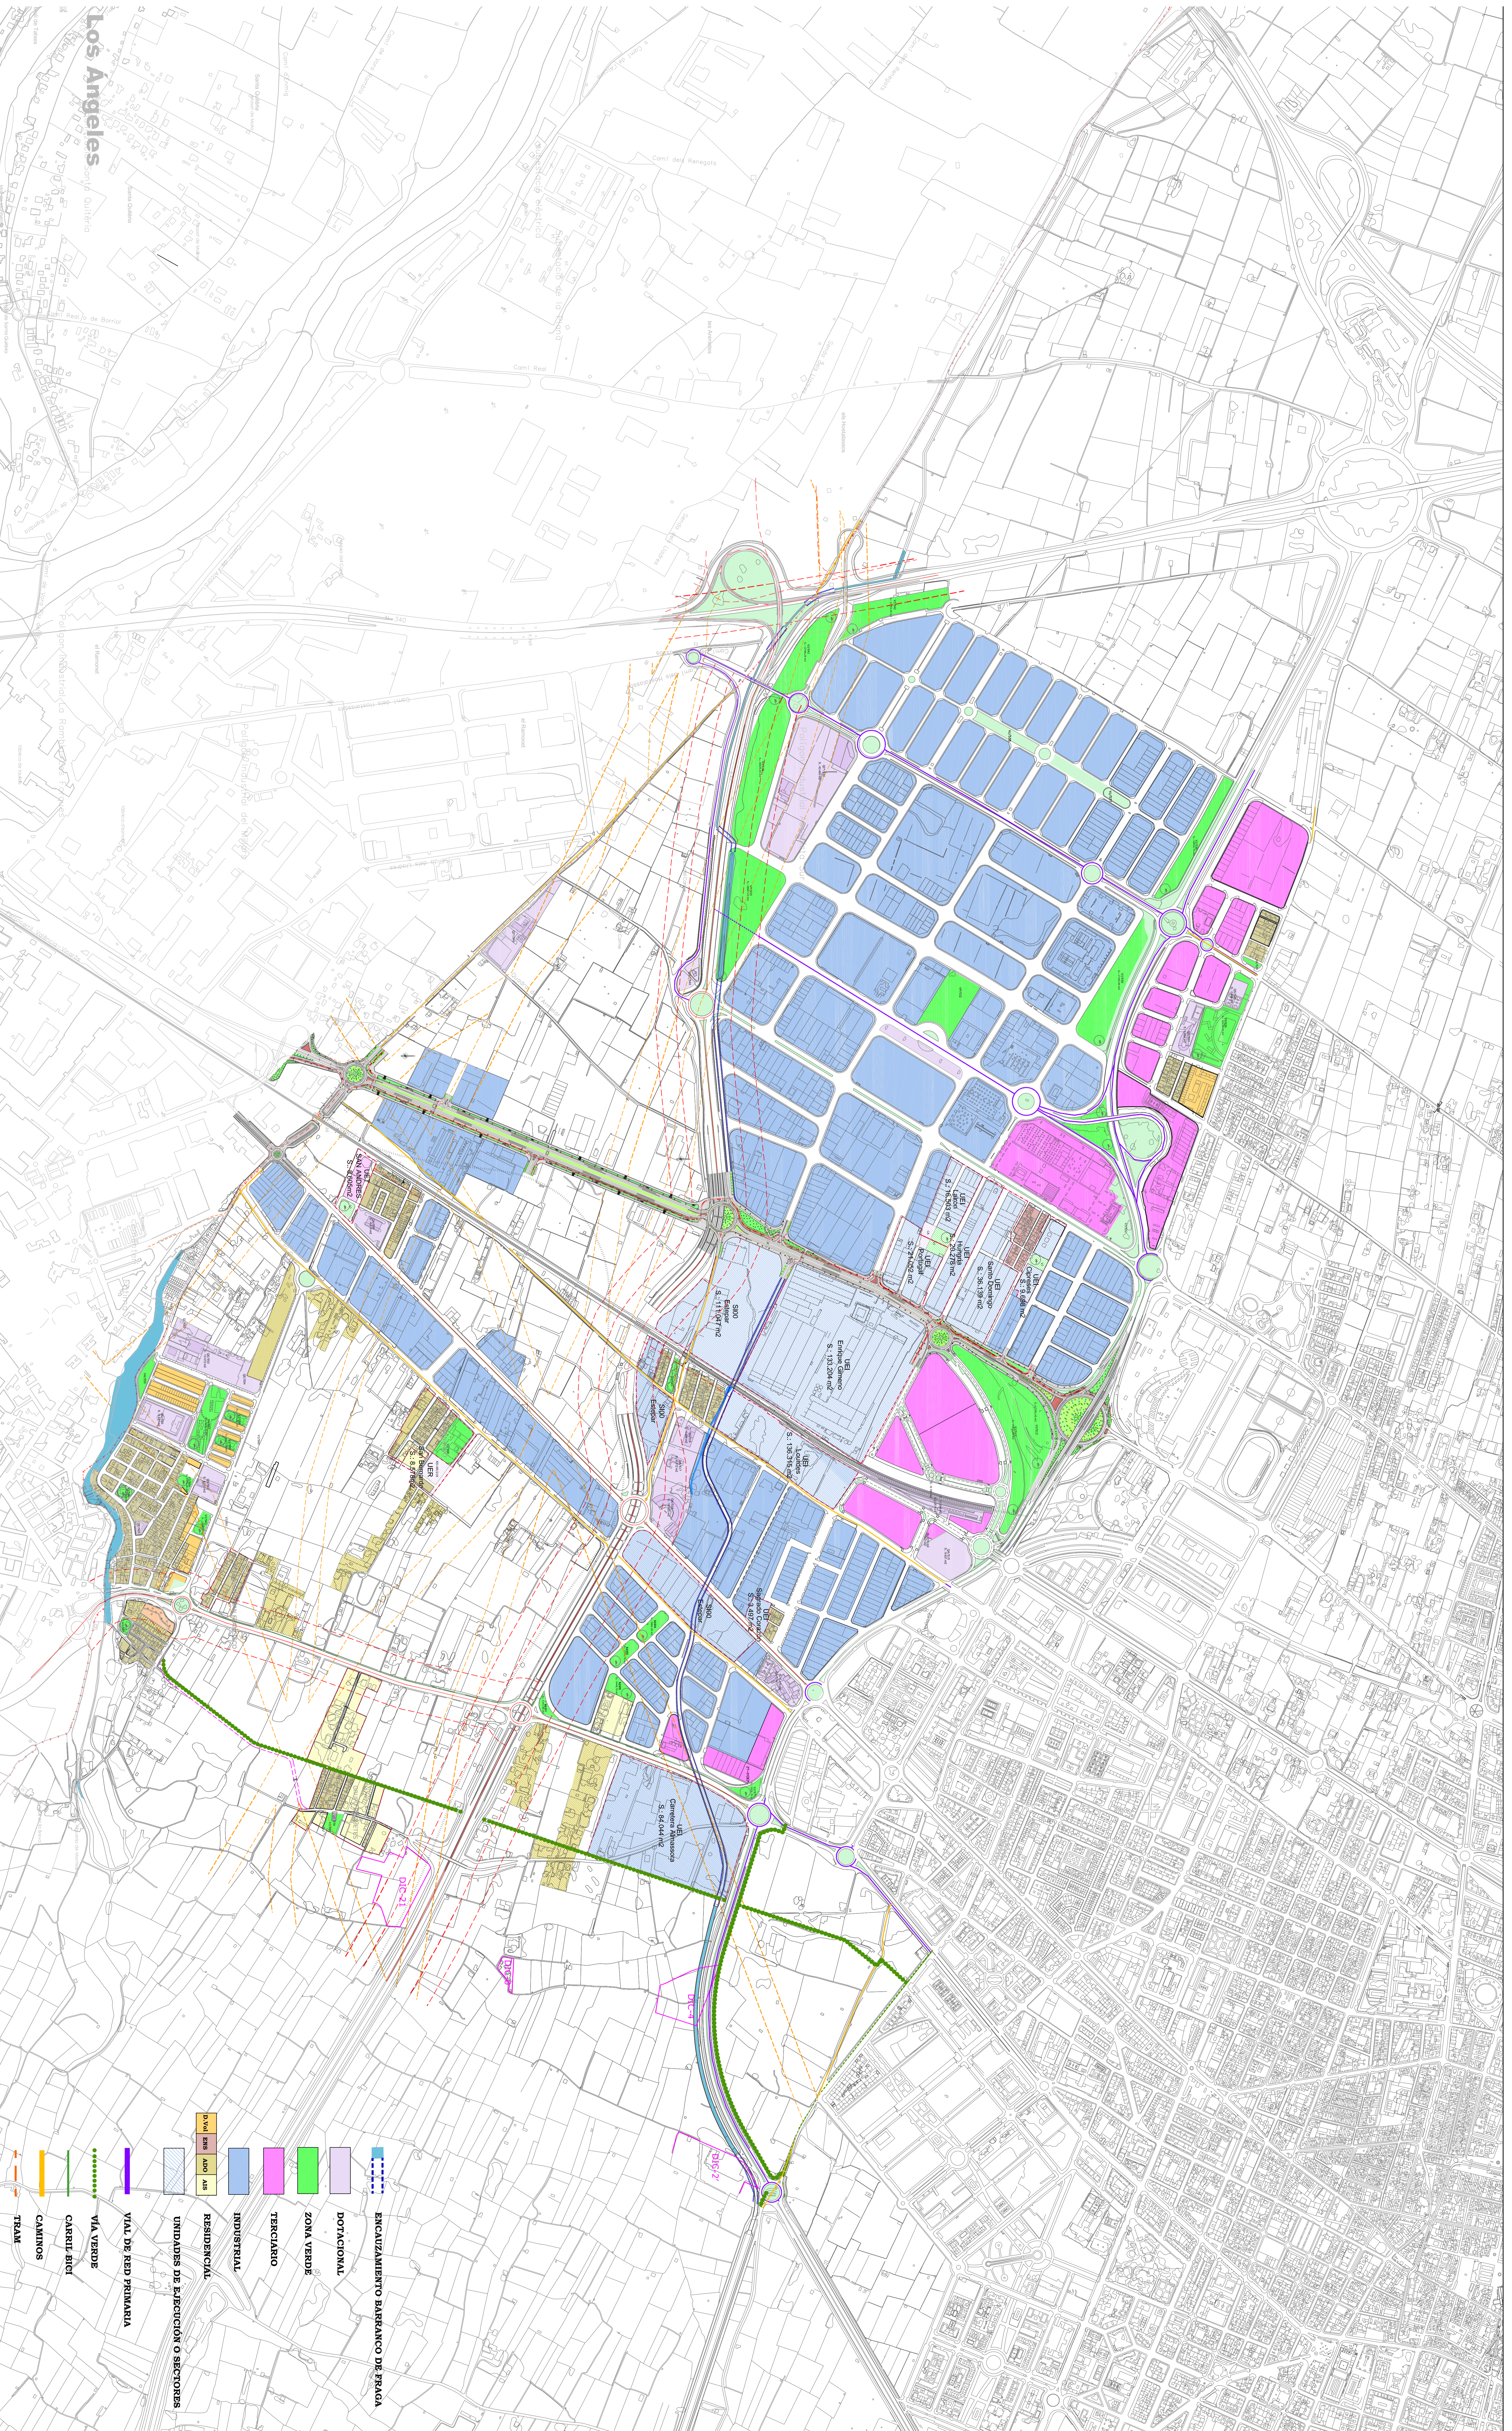

Pla General #CastelloCitatatViva

ZONA 11: ESTEPAR-CONNEXIÓ ALMASSORA

ESBORRANY DE TREBALL
DIA: 08.02.2017

- ENCALÇAMENT BARBARCO DE PRAÇA
 - DOTACIONAL
 - ZONA VERDE
 - TERCIARIO
 - INDUSTRIAL
 - RESIDENCIAL
 - UNIDADES DE EJECUCIÓN O SECTORES
 - VIAL DE RED PRIMARIA
 - VIA VERDE
 - CARRIL BICI
 - CAMINOS
 - TRAM
- DIVI IRE
ABO
IAS